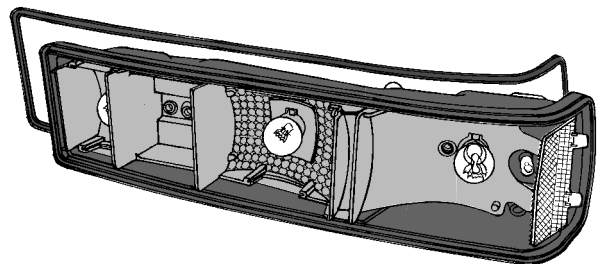

P 15913 /D  
/S

PFP: 914

Versione USA  
US version

P 16913 /D  
/S

CFP: 914

Versione USA  
US version

P 12914

Pomello vite  
Screw nut