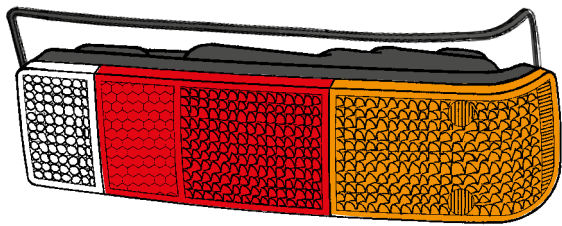

Versione USA - P21/5W + 5W  
US version - P21/5W + 5W

P 11815

Staffa fanale: 914  
Lamp bracket

P 17914 /D  
/S

FPC: 914

Versione Europa  
Europe version

P 15914 /D  
/S

PFP: 914