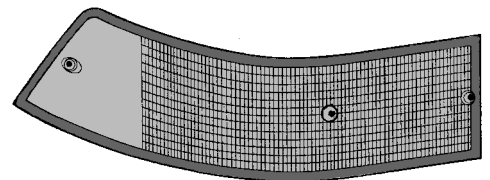

Bordo nero
Black rim

Versione speciale fumè
Smoked special version