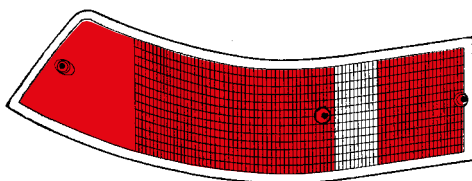

Bordo metallizzato  
Chromium plated rim

P 14867 /D  
/S

PPF: 911 (1972 → 88)  
US Version

Bordo nero  
Black rim

P 14868 /D  
/S

PPF: 911 (1969 → 71)  
912 (1969)  
US Version

Bordo metallizzato  
Chromium plated rim