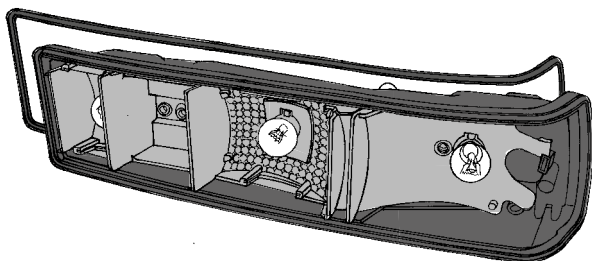

P 17914 /D
/S

FPC: 914

Versione Europa
Europe version

P 15914 /D
/S

PFP: 914

P 16914 /D
/S

CFP: 914

Versione Europa
Europe version

P 13914 /D
/S

GFP: 914

P 17913 /D
/S

FPC: 914

Versione USA
US version

P 15913 /D
/S

PFP: 914

Versione USA
US version

P 16913 /D
/S

CFP: 914

Versione USA
US version

P 12914

Pomello vite
Screw nut

P 12913 /D
/S

Catadiottro versione USA
US version reflex-reflector