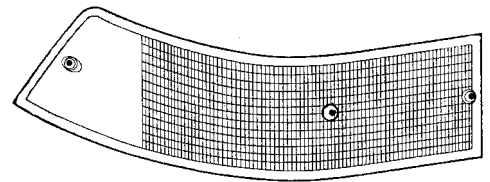

P 14667 /D  
/S

PPF: 911 (1969 → 88)

Bordo nero  
Black rim

Versione speciale bianca  
White special version

P 14668 /D  
/S

PPF: 911 (1969 → 88)

Bordo metallizzato  
Chromium plated rim

Versione speciale bianca  
White special version