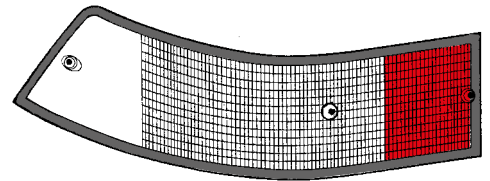

Bordo nero
Black rim

Versione speciale bianca/rossa
White/red special version

P 14768 /D
/S

PPF: 911 (1969 → 88)