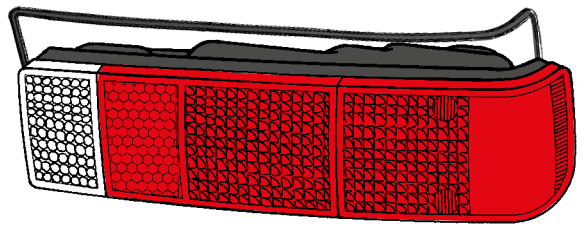

P 17913 /D
/S

FPC: 914

Versione USA
US version

P 15913 /D
/S

PFP: 914