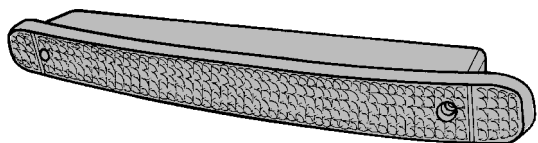

PFA: 944 (1986 → 91)

P 14945 <sup>/D</sup>  
<sub>/S</sub>

PFA: 944 (1986 → 91)

Versione speciale bianca  
White special version

P 14946 <sup>/D</sup>  
<sub>/S</sub>

PFA: 944 (1986 → 91)

Versione speciale fumè  
Smoked special version