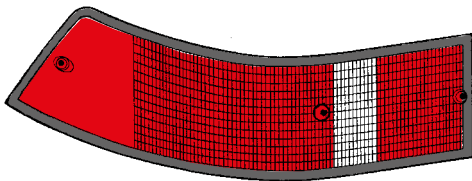

Bordo nero
Black rim

P 14868 /D
/S

PPF: 911 (1969 → 71)
912 (1969)
US Version