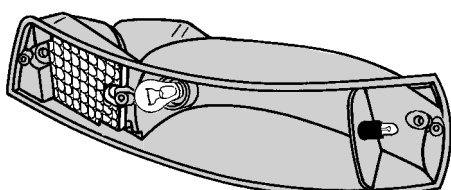

P 14664 /D  
/S

PFA: 911 (1969 → 73)

Bordo nero  
Black rim

Versione speciale fume'  
Smoked special version

P 15960 /D  
/S

CFA: 911 (1969 → 73)

Versione Europa  
Europe version

P 15961 /D  
/S