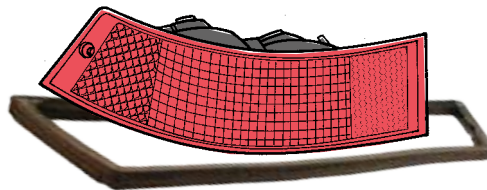

Copertura fendinebbia  
Fog light cover

P 47539 <sup>/D</sup>/<sub>/S</sub>

PFA: 964 (1989 → 94)

Copertura fendinebbia  
Fog light cover

P 16964 <sup>/D</sup>/<sub>/S</sub>

GOP: 964 (1989 → 94)

Versione Europa  
Europe version