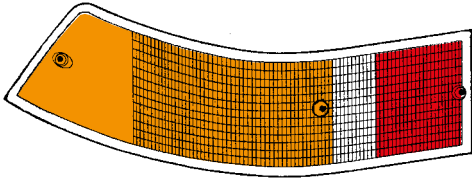

## P 1923

GOL: 911 (1975 → 98)  
924/944/964/968/993

Versione speciale fumè  
CRYSTAL-CLEAR  
Smoked special version

P 14967 /D  
/S

PPF: 911 (1972 → 88)

Bordo nero  
Black rim

P 14968 /D  
/S

PPF: 911 (1969 → 71)  
912 (1969)