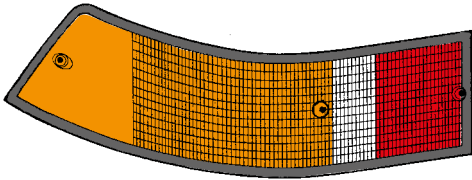

## P 1923

GOL: 911 (1975 → 98)  
924/944/964/968/993

Versione speciale fumè  
CRYSTAL-CLEAR  
Smoked special version

P 14967 /D  
/S

PPF: 911 (1972 → 88)

Bordo nero  
Black rim

P 14968 /D  
/S

PPF: 911 (1969 → 71)  
912 (1969)