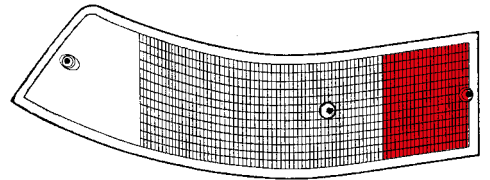

P 14767 /D  
/S

PPF: 911 (1969 → 88)

Bordo nero  
Black rim

Versione speciale bianca/rossa  
White/red special version

P 14768 /D  
/S

PPF: 911 (1969 → 88)

Bordo metallizzato  
Chromium plated rim

Versione speciale bianca/rossa  
White/red special version