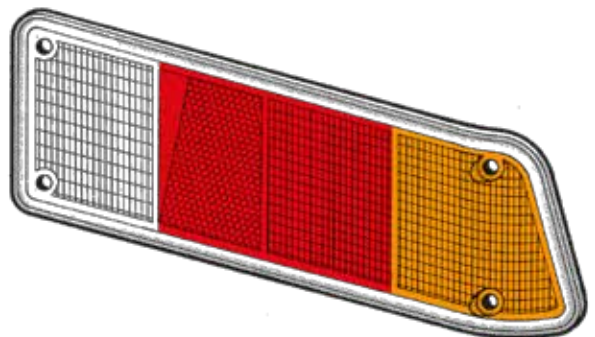

GOP: KADETT D (1980 → 84)

P 3527 /D  
/S

GOP: KADETT D CARAVAN

P 3796 /D  
/S

PF: REKORD D  
CARAVAN 2.0

P 3790 /D  
/S

PF: REKORD II Tipo

P 3728 /D  
/S