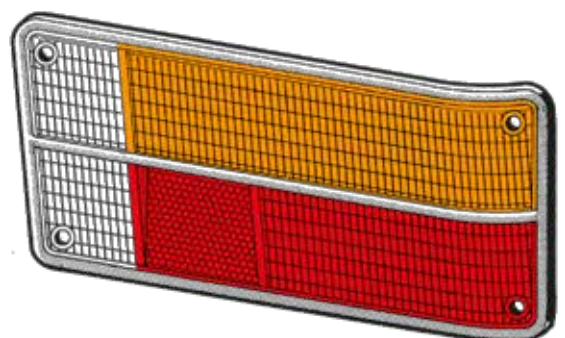

P 7858 /D
/S

PF: ASCONA I Serie