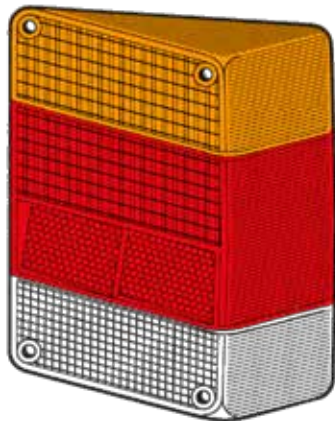

P 3758 /D
/S

PFP: KADETT C
CARAVAN