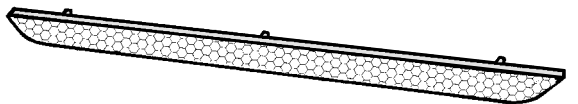

Exclusivity NOVITEC - Stetten

P 19830

CAT: F12 - CALIFORNIA - 488 - 812 - GTC4
PORTOFINO - SF90

P 19831

CAT: F12 - CALIFORNIA - 488 - 812 - GTC4
PORTOFINO - SF90

Versione speciale bianca
White special version