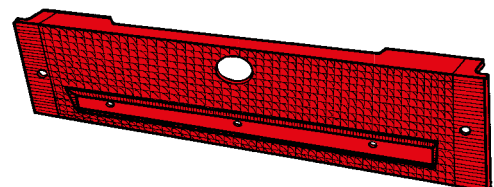

P 34013 <sup>/D</sup>/<sub>S</sub>

P 34012

PFP: SM MASERATI

P 34011

PFP: SM MASERATI

P 9429 /D  
/S

PFA: GS

Bordo verniciato argento  
Silver painted rim