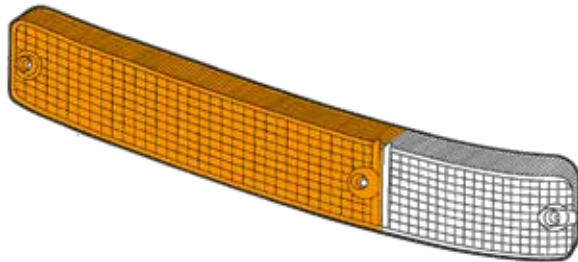

PFA: XM (1989 → 92)

Lente interna fano - guida destra  
Internal headlamp lens - right hand traffic

P 34028

PFA: SM MASERATI

P 34029

PFA: SM MASERATI

P 34030

PFA: SM MASERATI