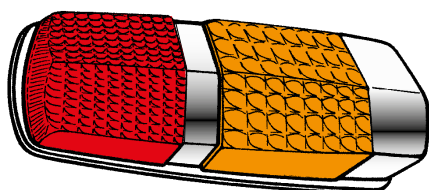

P 7824

PFP: DS - ID - DS Pallas (→ 1970)