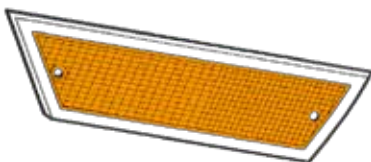

P 9431 /D  
/S

PFA: GS

Bordo nero  
Black rim

P 9432 /D  
/S

PFA: GS

Bordo cromato  
Chromium plated rim

P 9433 /D  
/S

PFA: GS