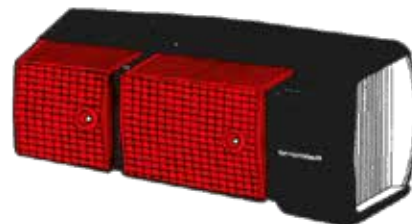

P 7818

PFP: DS - ID (1970 → 1975)

Bordo nero  
Black rim

P 7819

PFP: DS - ID - DS Pallas (1970 → 1975)

Bordo metallizzato  
Chromium plated rim

P 2014

CAT: DS