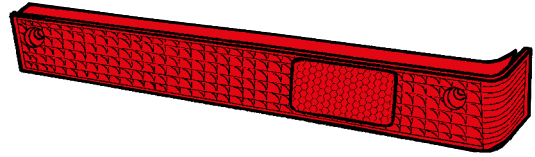

P 34014 ^{/D}/_S

PFP: SM MASERATI