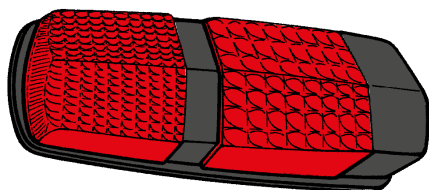

P 7841

PFL: DS - ID (1968 → 72)

Lente plafoniera
Dome lamp lens

P 7821

PFP: DS - ID - DS Pallas (→ 1970)