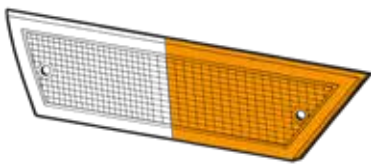

P 34013 <sup>/D</sup>/<sub>S</sub>

P 34012

PFP: SM MASERATI

P 34011

PFP: SM MASERATI

P 9429 /D  
/S

PFA: GS

Bordo verniciato argento  
Silver painted rim