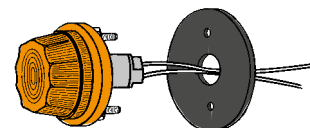

P 9585

FLC: VARI MODELLI