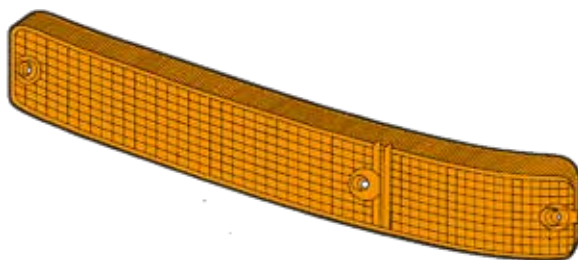

PFA: XM (1989 → 92)

Lente interna fano - guida destra  
Internal headlamp lens - right hand traffic

P 34028

PFA: SM MASERATI

P 34029

PFA: SM MASERATI

P 34030

PFA: SM MASERATI