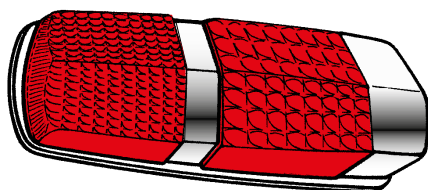

P 7822

PFP: DS - ID - DS Pallas (→ 1970)