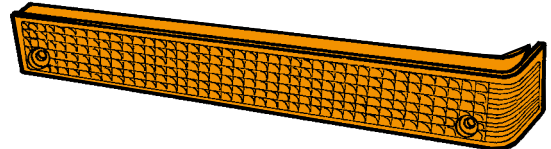

P 34016 ^{/D}/_S

PFP: SM MASERATI