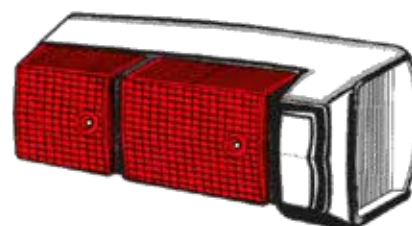

P 7818

PFP: DS - ID (1970 → 1975)

Bordo nero  
Black rim

P 7819

PFP: DS - ID - DS Pallas (1970 → 1975)

Bordo metallizzato  
Chromium plated rim

P 2014

CAT: DS