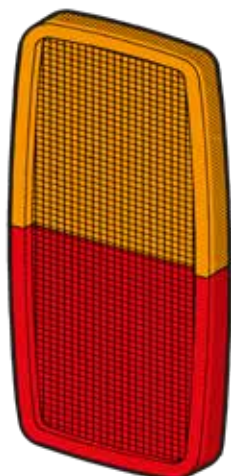

P 3857

PFP: FURGONE

P 3859

PFP: FURGONE

P 3850

Bianco - White

PFP: FURGONE

P 3851

Nero - Black

P 3881 /D
/S

CAT: FURGONE

P 3855

PFA: FURGONE

CONDIZIONI GENERALI DI VENDITA

Questo catalogo contiene tutta la produzione P/V, con esclusione dei proiettori lampeggianti che sono presentati con altro apposito catalogo, elencata in ordine alfabetico della denominazione delle marche delle vetture alle quali vanno applicati i prodotti.