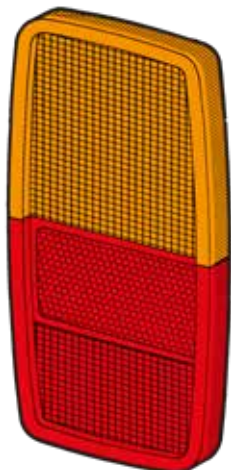

P 3857

PFP: FURGONE

P 3859

PFP: FURGONE

P 3850

Bianco - White

PFP: FURGONE

P 3851

Nero - Black

P 3881 /D
/S

CAT: FURGONE

P 3855

PFA: FURGONE

CONDIZIONI GENERALI DI VENDITA

Questo catalogo contiene tutta la produzione P/V, con esclusione dei proiettori lampeggianti che sono presentati con altro apposito catalogo, elencata in ordine alfabetico della denominazione delle marche delle vetture alle quali vanno applicati i prodotti.