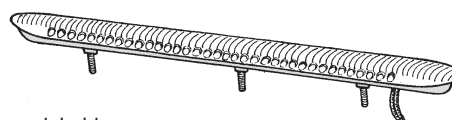

Versione speciale fumè
Smoked special version

Exclusivity NOVITEC - Stetten

P 19960

FPC: F458 ITALIA

P 19961

FPC: F458 ITALIA

Versione speciale bianca
White special version

P 19962