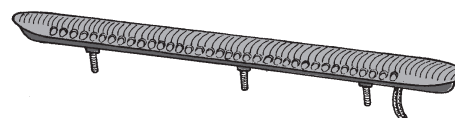

Versione speciale fumè
Smoked special version

Exclusivity NOVITEC - Stetten

P 19440 /D
/S

FPC: F458 ITALIA