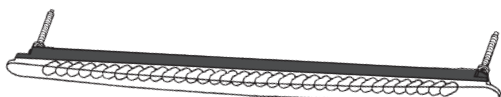

P 19870

FPC: 360/430/599

Lente rossa/Red lens

P 19871

FPC: 360/430/599

Lente bianca/White lens

P 19872

FPC: 360/430/599

Lente fumè/Smoked lens

Exclusivity NOVITEC - Stetten

P 743

FLC: 360/430/5997458/FF/F12

P 744

FLC: 360/430/599/458/FF/F12

P 745

FLC: 360/430/599/458/FF/F12

Versione speciale fumè
Smoked special version

P 19180

FPC: 355/F50/360 MODENA
550/575 MARANEL-

Posizione/Stop/Catadiottro/Indicatore
Parking/Stop/Flasher/Reflector

P 19080

GOP: 355/F50/360 MODENA
550/575 MARANEL-

Posizione/Stop/Catadiottro/Indicatore
Parking lamp/Stop/Flasher/Reflector

P 19190

FPC: 355/F50/360 MODENA
550/575 MARANEL-

Retronebbia/Retromarcia
Fog/Reversing

P 19090

GOP: 355/F50/360 MODENA
550/575 MARANEL-

Retronebbia/Retromarcia
Fog/Reversing