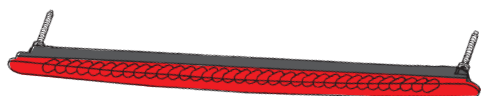

CAT: 430

Versione speciale bianca
White special version

P 19732

CAT: 430

Versione speciale fumè
Smoked special version

Exclusivity NOVITEC - Stetten

P 19870

FPC: 360/430/599